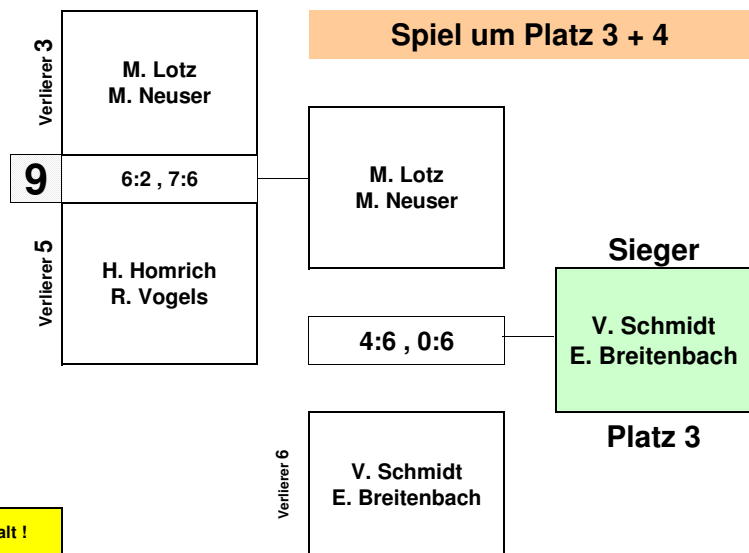

Herren 30+/40+/50+
Hauptrunde
27. Doppel-Turnier 2013
TC SW '77 Deuz e.V.

Spielzeiten unter Vorbehalt !