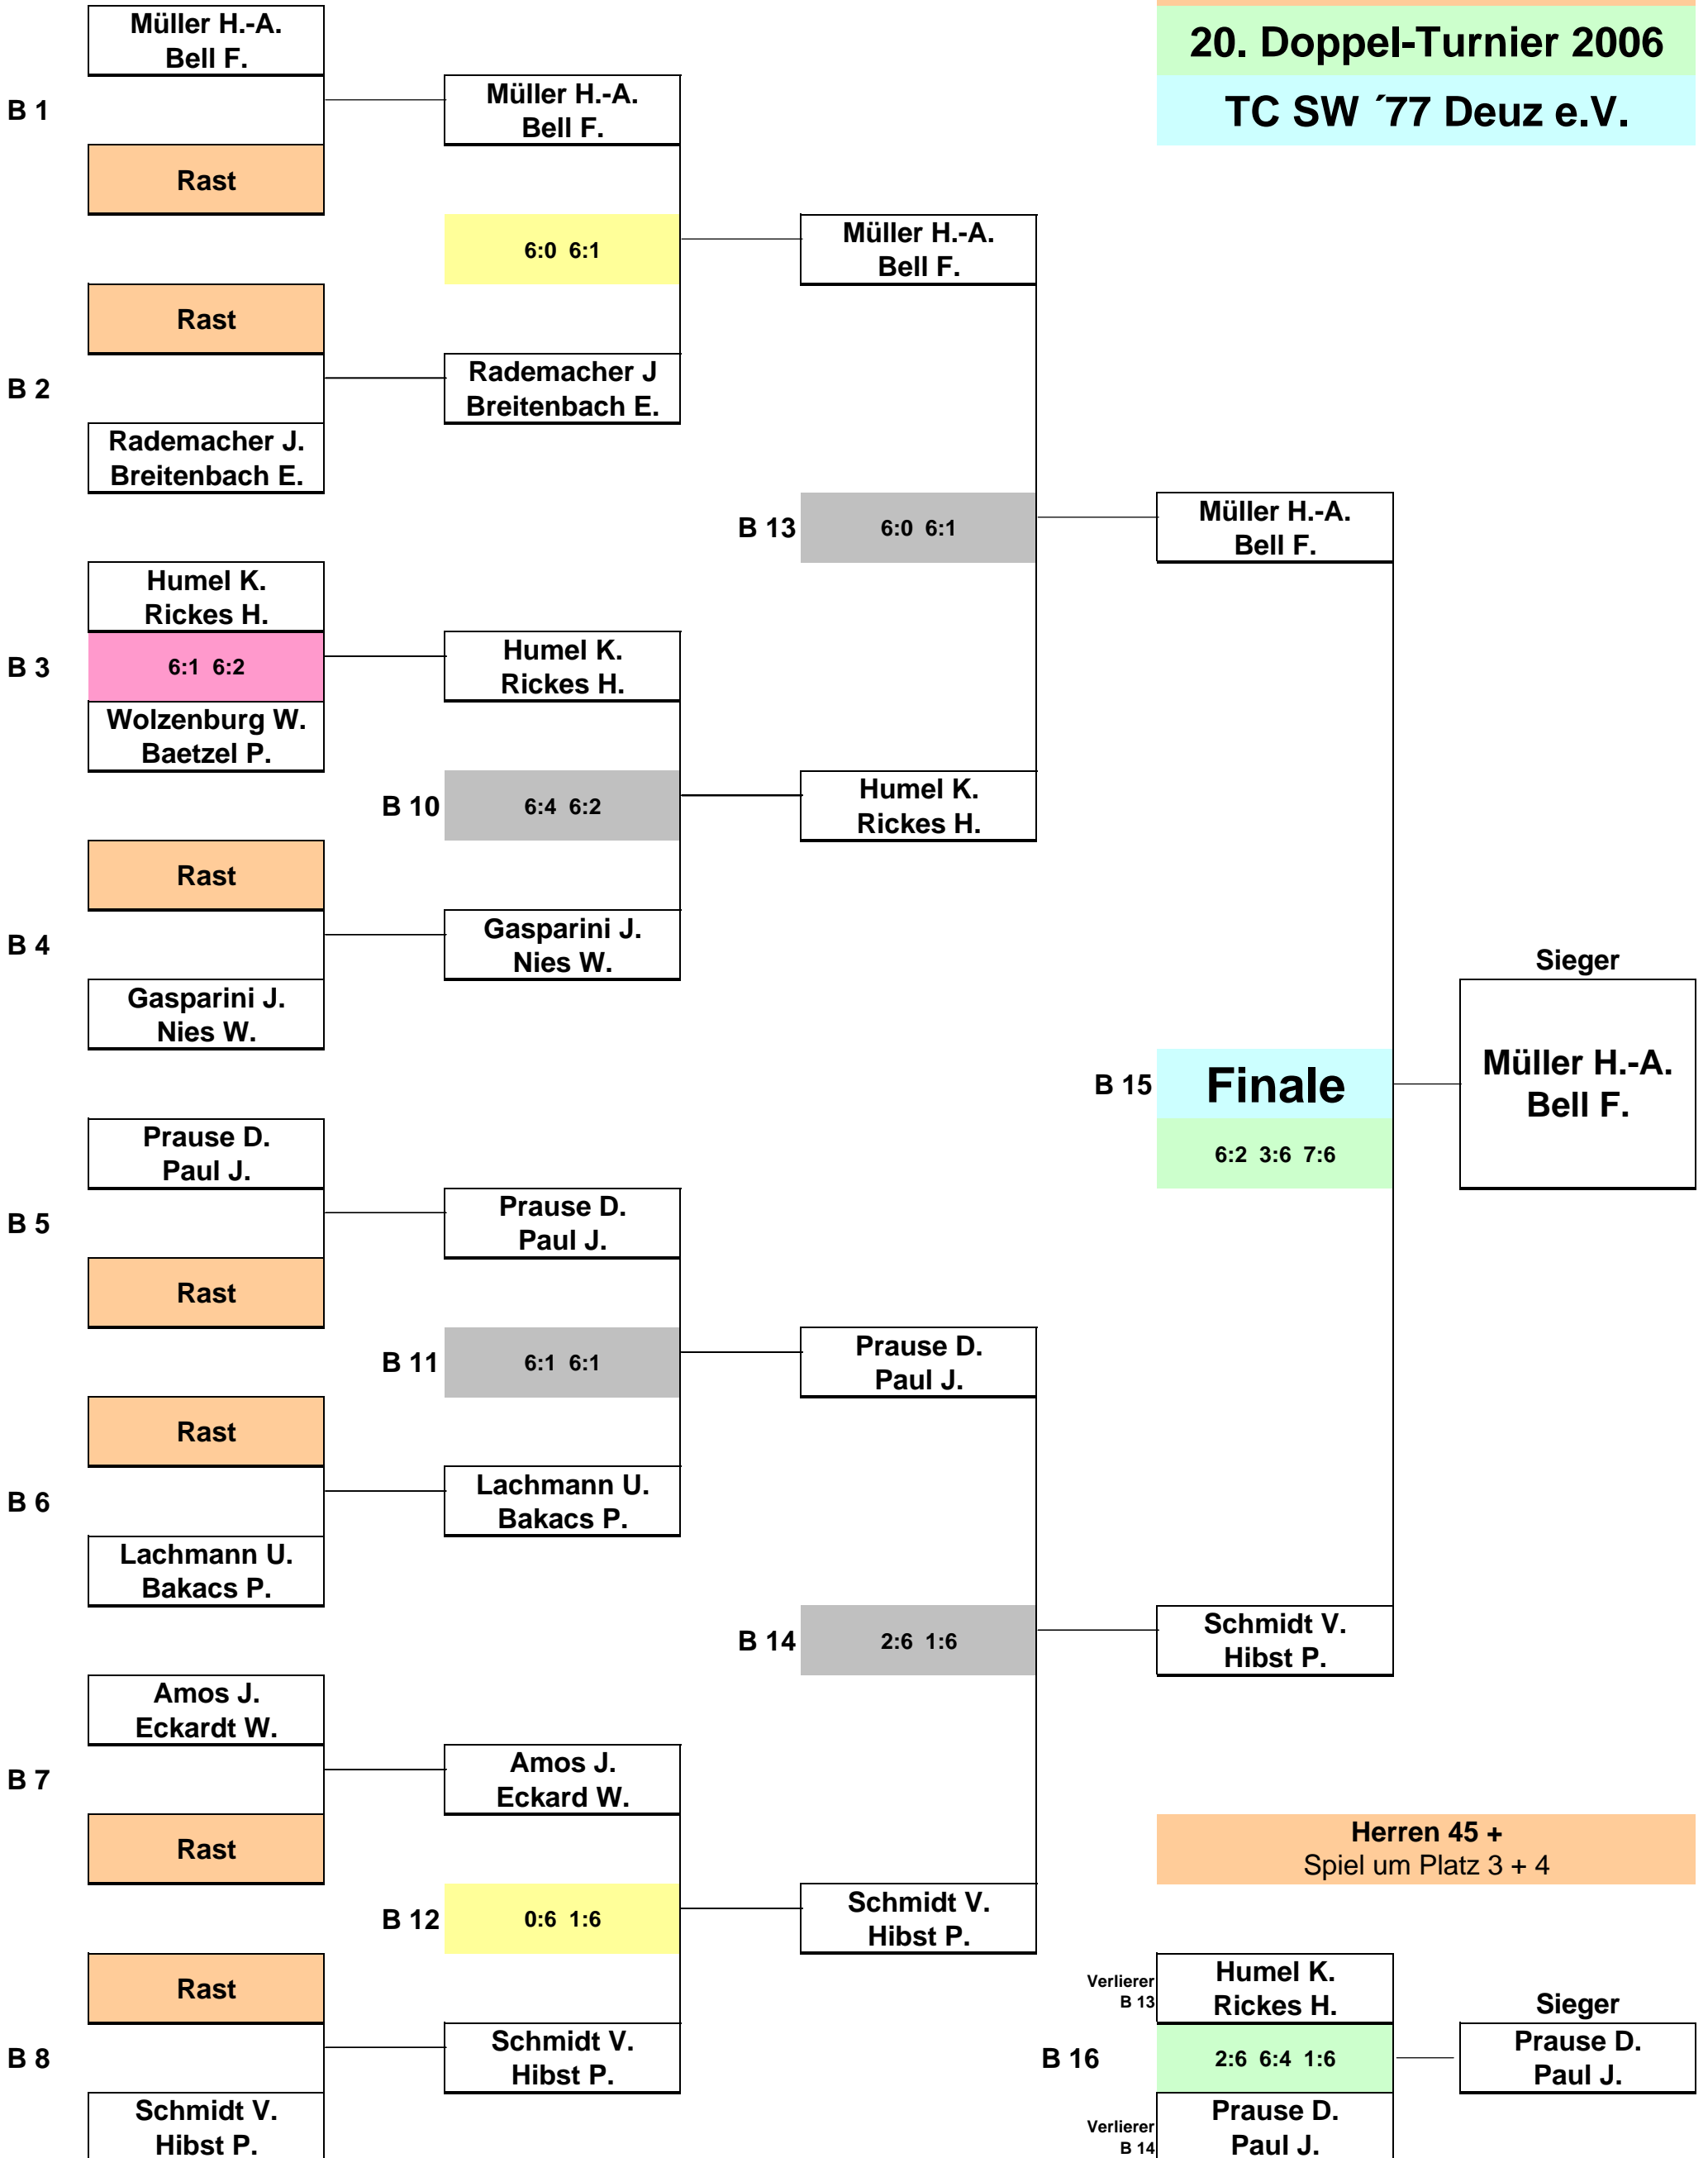

1. Runde

1/4 - Finale

1/2 - Finale

# Herren 45 +

Hauptrunde

20. Doppel-Turnier 2006

TC SW '77 Deuz e.V.

Die Verlierer der Spiele: B 3 , B 9 , B 10 , B 11 , B 12 kommen in die Trostrunde Herren 30 + / 45 +

= Donnerstag

= Freitag

= Samstag

= Sonntag