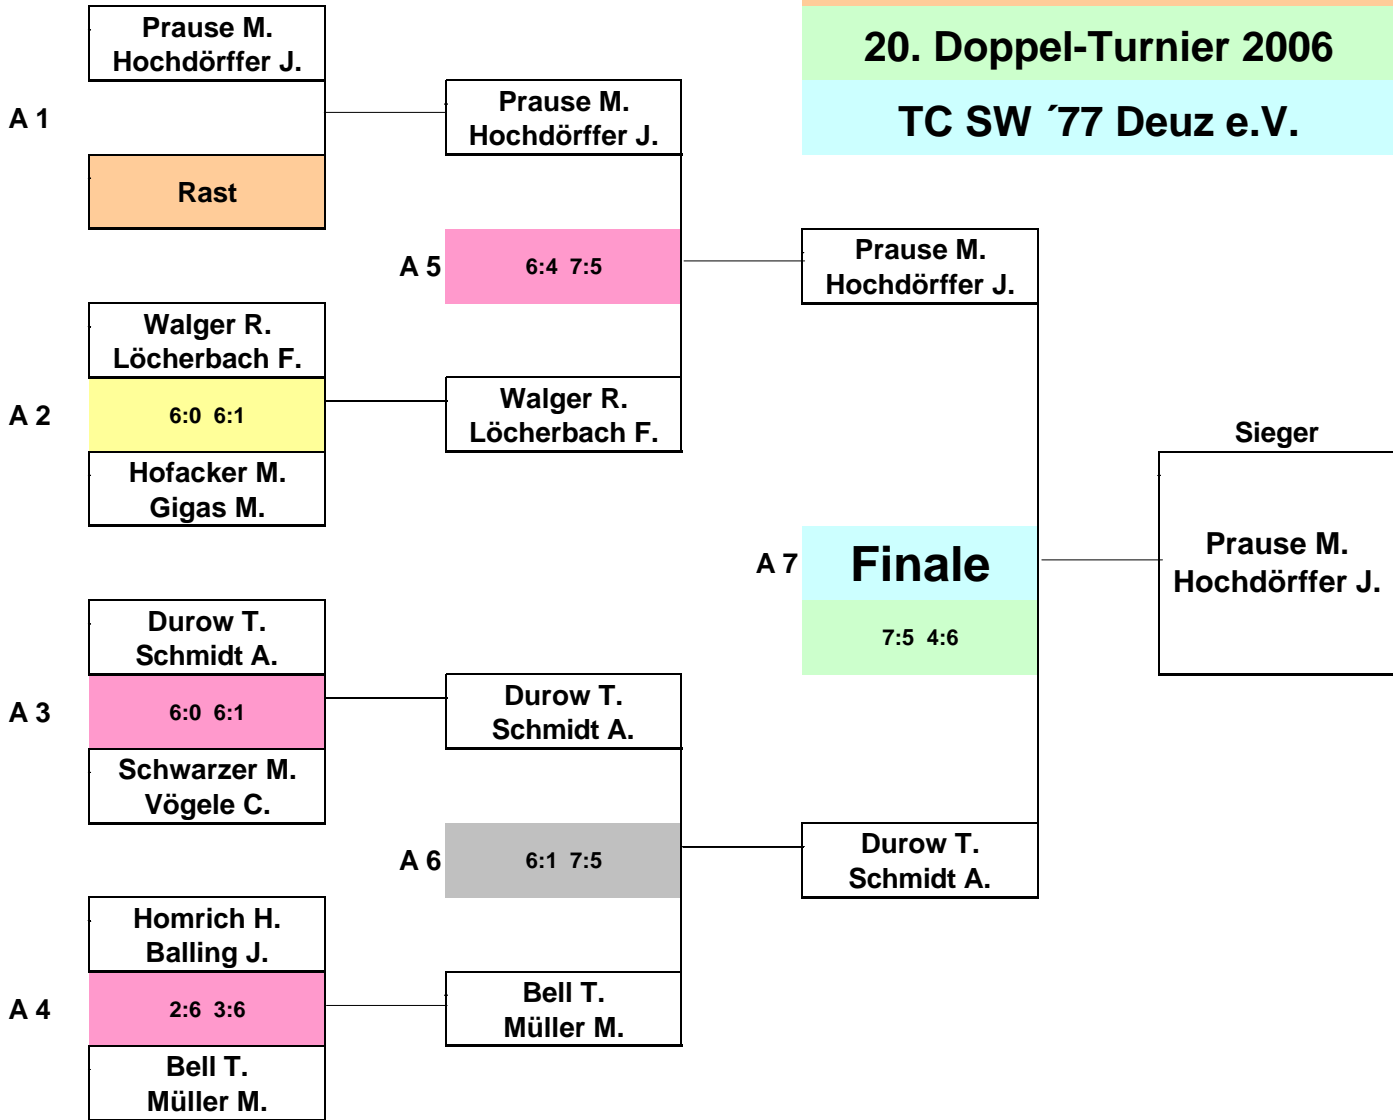

1. Runde

1/2 - Finale

Herren 30 +
Hauptrunde

20. Doppel-Turnier 2006

TC SW '77 Deuz e.V.

Herren 30 +
Spiel um Platz 3 und 4

Die Verlierer der Spiele: A 2 , A 3 , A 4 , A 5 kommen in die Trostrunde Herren 30 + / 45 +

= Donnerstag = Freitag = Samstag = Sonntag